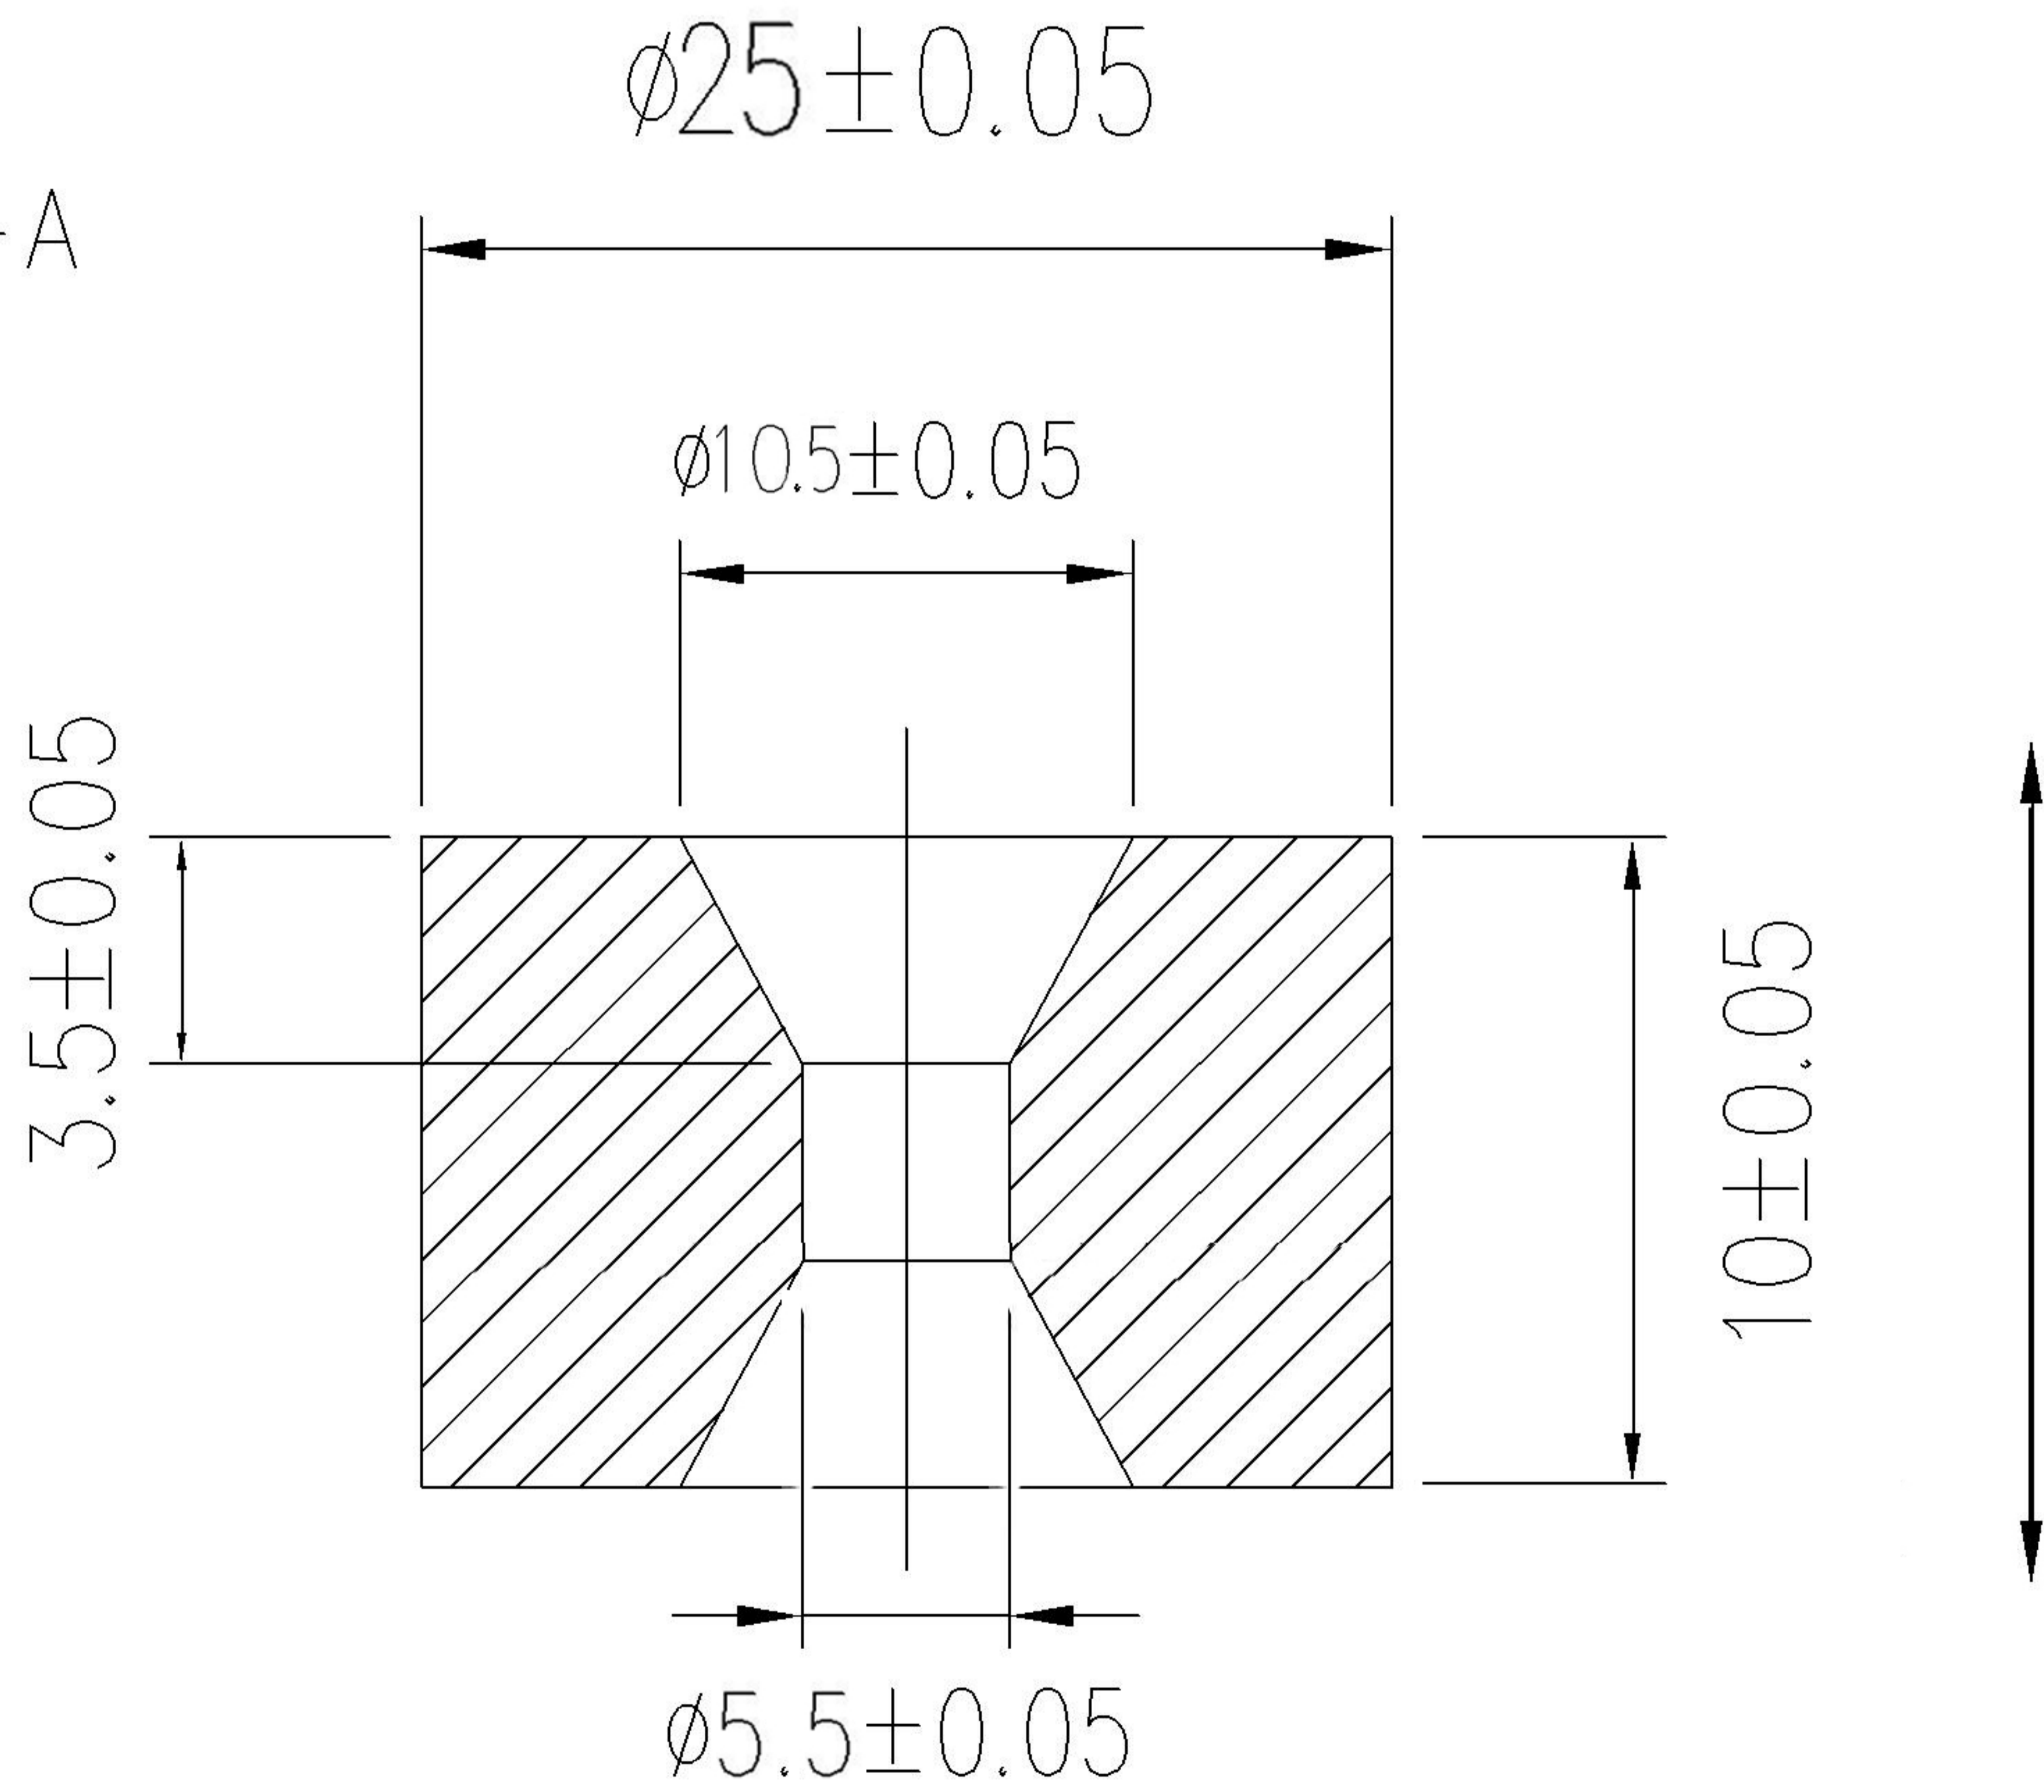

A-A

ITALFIT MAGNETI SRL

NdFeB

N35

D. 25X10 (D.10,5/5,5)

1:1

NICUNI

DS01.25132